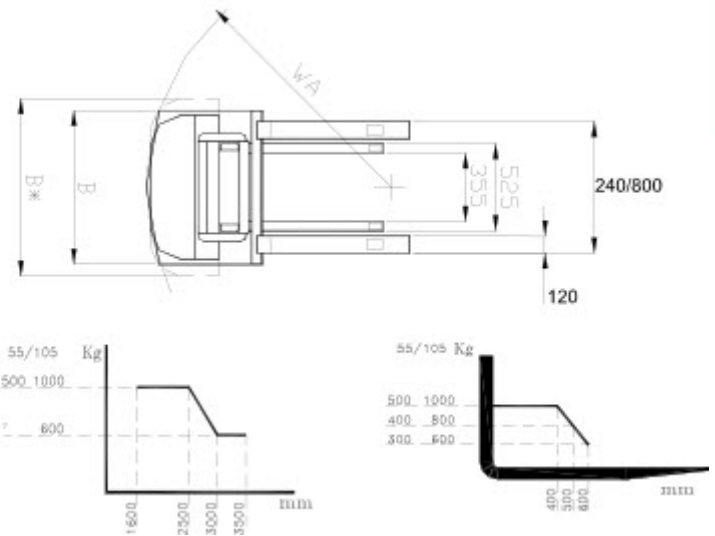

Tekniske data ALFA SL 12V

Specifikationer	Producent	Armani	Armani	Armani	
	Model	Alfa sl 12V 55/25	Alfa sl 12V 55/30	Alfa sl M 55/35	
	Kapacitet	Q (Kg)	500	500	500
	Lastcenter	C (mm)	400	400	400
	Drev		Manual	Manual	Manual
Dimensioner	Vægt	Kg	282	296	312
	Hjul for/bag		Massive	Massive	Massive
	Løftehøjde	h3(mm)	2500	3000	3500
	Fri løft	h2 (mm)	200	200	/
	Gaffeltykkelse	s (mm)	50	50	50
	Længde	L (mm)	1390	1390	1390
	Længde uden gaffler	L2(mm)	585	585	585
	Bredde	B (mm)	800	800	1000
	Højde med sænkede gaffler	h1 (mm)	1750	1990	2250
	Max højde	h4 (mm)	2920	3420	3920
	Venderadius	Wa (mm)	1200	1200	1200
	Lastafstand	X (mm)	200	200	200
Ydelse	Akselafstand	y (mm)	1135	1135	1135
	Løftemotor	Kw	1.6	1.6	1.6
	Løfthastighed m/u last	m/sec	0.1 / 0.16	0.1 / 0.16	0.1 / 0.16
	sænkehastighed m/u last	m/sec	0.12 / 0.13	0.12 / 0.13	0.12 / 0.13
	Bremser		Manuel	Manuel	Manuel
	Batteri	Ah	155	155	155
	Vægt Batteri	Kg	42	42	42
Batterilader	12 V	/	/	/	

Tekniske data ALFA SL 12V

Specifikationer	Producent	Armani	Armani	Armani	
	Model	Alfa sl 12V 105/25	Alfa sl 12V 105/30	Alfa sl M 105/35	
	Kapacitet	Q (Kg)	1000	1000	1000
	Lastcenter	C (mm)	400	400	400
	Drev		Manual	Manual	Manual
	Vægt	Kg	314	341	368
Dimensioner	Hjul for/bag		Massive	Massive	Massive
	Løftehøjde	h3(mm)	2500	3000	3500
	Fri løft	h2 (mm)	200	200	/
	Gaffeltykkelse	s (mm)	55	55	55
	Længde	L (mm)	1410	1410	1410
	Længde uden gaffler	L2(mm)	605	605	605
	Bredde	B (mm)	800	800	1000
	Højde med sænkede gaffler	h1 (mm)	1750	1990	2250
	Max højde	h4 (mm)	2920	3420	3920
	Venderadius	Wa (mm)	1220	1220	1220
	Lastafstand	X (mm)	200	200	200
	Akselafstand	y (mm)	1155	1155	1155
	Ydelse	Løftemotor	Kw	1.6	1.6
Løfthastighed m/u last		m/sec	0.1 / 0.16	0.1 / 0.16	0.1 / 0.16
sænkehastighed m/u last		m/sec	0.12 / 0.13	0.12 / 0.13	0.12 / 0.13
Bremser			Manuel	Manuel	Manuel
Batteri		Ah	155	155	155
Vægt Batteri	Kg	42	42	42	
Batterilader	12 V	/	/	/	