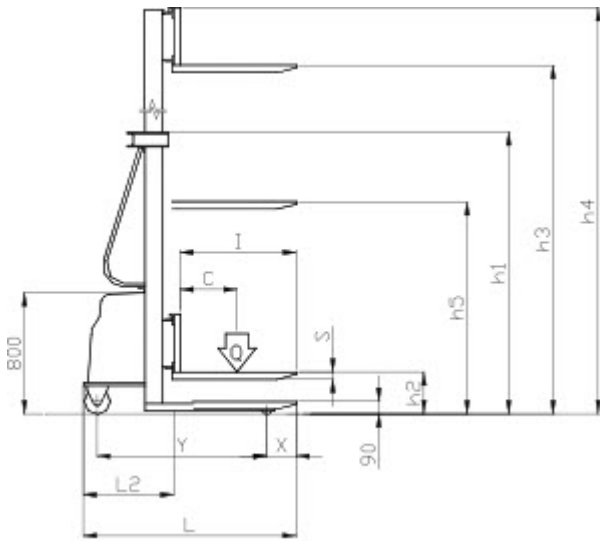

Tekniske data ALFA SL 12V

Specifikationer	Producent	Armani	Armani	Armani	
	Model	Alfa sl 12V 55/25	Alfa sl 12V 55/30	Alfa sl M 55/35	
	Kapacitet	Q (Kg)	500	500	500
	Lastcenter	C (mm)	400	400	400
	Drev		Manual	Manual	Manual
Dimensioner	Vægt	Kg	282	296	312
	Hjul for/bag		Massive	Massive	Massive
	Løftehøjde	h3(mm)	2500	3000	3500
	Fri løft	h2 (mm)	200	200	/
	Gaffeltykkelse	s (mm)	50	50	50
	Længde	L (mm)	1390	1390	1390
	Længde uden gaffler	L2(mm)	585	585	585
	Bredde	B (mm)	800	800	1000
	Højde med sænkede gaffler	h1 (mm)	1750	1990	2250
	Max højde	h4 (mm)	2920	3420	3920
	Venderadius	Wa (mm)	1200	1200	1200
	Lastafstand	X (mm)	200	200	200
Ydelse	Akselafstand	y (mm)	1135	1135	1135
	Løftemotor	Kw	1.6	1.6	1.6
	Løfthastighed m/u last	m/sec	0.1 / 0.16	0.1 / 0.16	0.1 / 0.16
	sænkehastighed m/u last	m/sec	0.12 / 0.13	0.12 / 0.13	0.12 / 0.13
	Bremser		Manuel	Manuel	Manuel
	Batteri	Ah	155	155	155
	Vægt Batteri	Kg	42	42	42
Batterilader	12 V	/	/	/	

Tekniske data ALFA SL 12V

Specifikationer	Producent	Armani	Armani	Armani	
	Model	Alfa sl 12V 105/25	Alfa sl 12V 105/30	Alfa sl M 105/35	
	Kapacitet	Q (Kg)	1000	1000	1000
	Lastcenter	C (mm)	400	400	400
	Drev		Manual	Manual	Manual
	Vægt	Kg	314	341	368
Dimensioner	Hjul for/bag		Massive	Massive	Massive
	Løftehøjde	h3(mm)	2500	3000	3500
	Fri løft	h2 (mm)	200	200	/
	Gaffeltykkelse	s (mm)	55	55	55
	Længde	L (mm)	1410	1410	1410
	Længde uden gaffler	L2(mm)	605	605	605
	Bredde	B (mm)	800	800	1000
	Højde med sænkede gaffler	h1 (mm)	1750	1990	2250
	Max højde	h4 (mm)	2920	3420	3920
	Venderadius	Wa (mm)	1220	1220	1220
	Lastafstand	X (mm)	200	200	200
	Akselafstand	y (mm)	1155	1155	1155
	Ydelse	Løftemotor	Kw	1.6	1.6
Løfthastighed m/u last		m/sec	0.1 / 0.16	0.1 / 0.16	0.1 / 0.16
sænkehastighed m/u last		m/sec	0.12 / 0.13	0.12 / 0.13	0.12 / 0.13
Bremser			Manuel	Manuel	Manuel
Batteri		Ah	155	155	155
Vægt Batteri	Kg	42	42	42	
Batterilader	12 V	/	/	/	