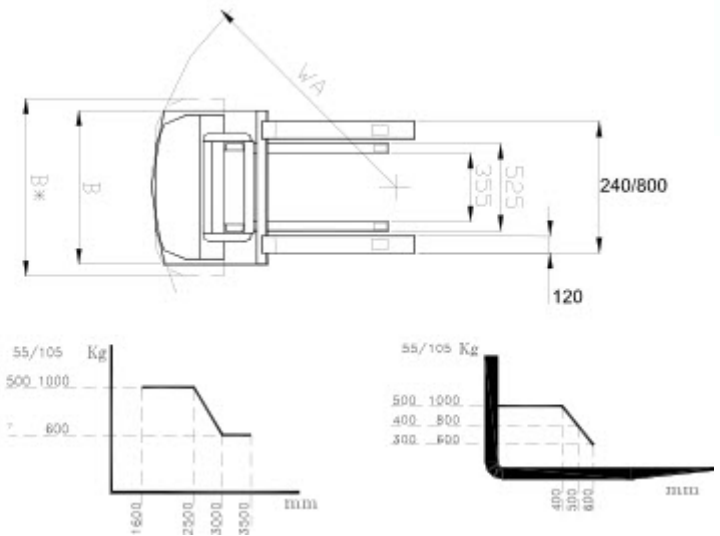

Tekniske data ALFA SL 12V

Specifikationer	Producent	Armani	Armani	Armani	
	Model	Alfa sl 12V 55/25	Alfa sl 12V 55/30	Alfa sl M 55/35	
	Kapacitet	Q (Kg)	500	500	500
	Lastcenter	C (mm)	400	400	400
	Drev		Manual	Manual	Manual
Dimensioner	Vægt	Kg	282	296	312
	Hjul for/bag		Massive	Massive	Massive
	Løftehøjde	h3(mm)	2500	3000	3500
	Fri løft	h2 (mm)	200	200	/
	Gaffeltykkelse	s (mm)	50	50	50
	Længde	L (mm)	1390	1390	1390
	Længde uden gaffler	L2(mm)	585	585	585
	Bredde	B (mm)	800	800	1000
	Højde med sænkede gaffler	h1 (mm)	1750	1990	2250
	Max højde	h4 (mm)	2920	3420	3920
	Venderadius	Wa (mm)	1200	1200	1200
	Lastafstand	X (mm)	200	200	200
Ydelse	Akselafstand	y (mm)	1135	1135	1135
	Løftemotor	Kw	1.6	1.6	1.6
	Løfthastighed m/u last	m/sec	0.1 / 0.16	0.1 / 0.16	0.1 / 0.16
	sænkehastighed m/u last	m/sec	0.12 / 0.13	0.12 / 0.13	0.12 / 0.13
	Bremser		Manuel	Manuel	Manuel
	Batteri	Ah	155	155	155
	Vægt Batteri	Kg	42	42	42
Batterilader	12 V	/	/	/	

Tekniske data ALFA SL 12V

Specifikationer	Producent	Armani	Armani	Armani	
	Model	Alfa sl 12V 105/25	Alfa sl 12V 105/30	Alfa sl M 105/35	
	Kapacitet	Q (Kg)	1000	1000	1000
	Lastcenter	C (mm)	400	400	400
	Drev		Manual	Manual	Manual
	Vægt	Kg	314	341	368
Dimensioner	Hjul for/bag		Massive	Massive	Massive
	Løftehøjde	h3(mm)	2500	3000	3500
	Fri løft	h2 (mm)	200	200	/
	Gaffeltykkelse	s (mm)	55	55	55
	Længde	L (mm)	1410	1410	1410
	Længde uden gaffler	L2(mm)	605	605	605
	Bredde	B (mm)	800	800	1000
	Højde med sænkede gaffler	h1 (mm)	1750	1990	2250
	Max højde	h4 (mm)	2920	3420	3920
	Venderadius	Wa (mm)	1220	1220	1220
	Lastafstand	X (mm)	200	200	200
	Akselafstand	y (mm)	1155	1155	1155
	Ydelse	Løftemotor	Kw	1.6	1.6
Løfthastighed m/u last		m/sec	0.1 / 0.16	0.1 / 0.16	0.1 / 0.16
sænkehastighed m/u last		m/sec	0.12 / 0.13	0.12 / 0.13	0.12 / 0.13
Bremser			Manuel	Manuel	Manuel
Batteri		Ah	155	155	155
Vægt Batteri	Kg	42	42	42	
Batterilader	12 V	/	/	/	